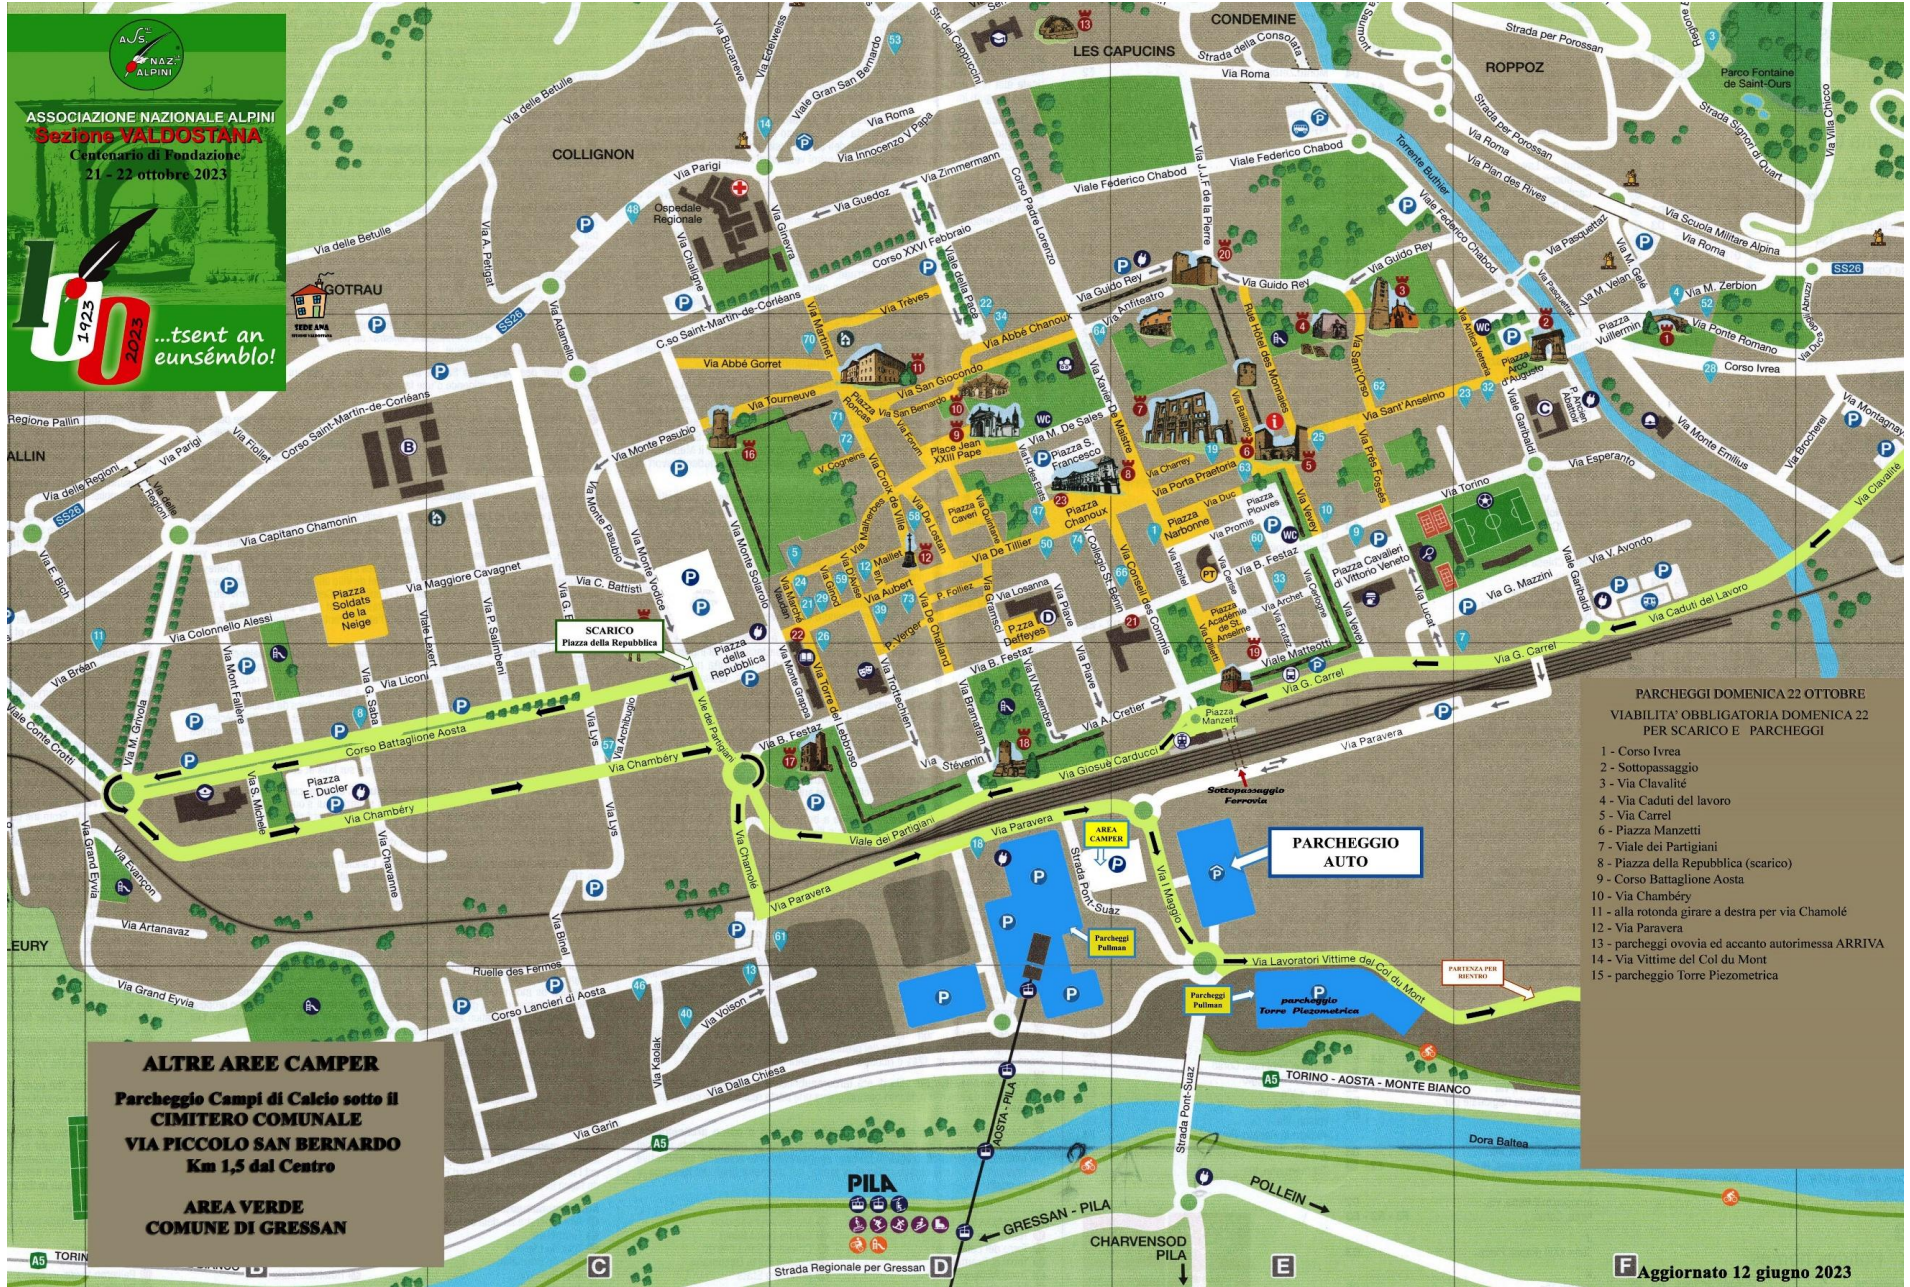

ASSOCIAZIONE NAZIONALE ALPINI
Sezione VALDOSTANA
 Centenario di Fondazione
 21 - 22 ottobre 2023

ALTRE AREE CAMPER
 Parcheggio Campi di Calcio sotto il
 CIMITERO COMUNALE
 VIA PICCOLO SAN BERNARDO
 Km 1,5 dal Centro
 AREA VERDE
 COMUNE DI GRESSAN

- PARCHEGGI DOMENICA 22 OTTOBRE**
 VIABILITA' OBBLIGATORIA DOMENICA 22
 PER SCARICO E PARCHEGGI
- 1 - Corso Ivrea
 - 2 - Sottopassaggio
 - 3 - Via Clavalié
 - 4 - Via Caduti del lavoro
 - 5 - Via Carrel
 - 6 - Piazza Manzetti
 - 7 - Viale dei Partigiani
 - 8 - Piazza della Repubblica (scarico)
 - 9 - Corso Battaglione Aosta
 - 10 - Via Chambéry
 - 11 - alla rotonda girare a destra per via Chamolé
 - 12 - Via Paravera
 - 13 - parcheggi oviavia ed accanto autorimessa ARRIVA
 - 14 - Via Vittime del Col du Mont
 - 15 - parcheggio Torre Piezometrica